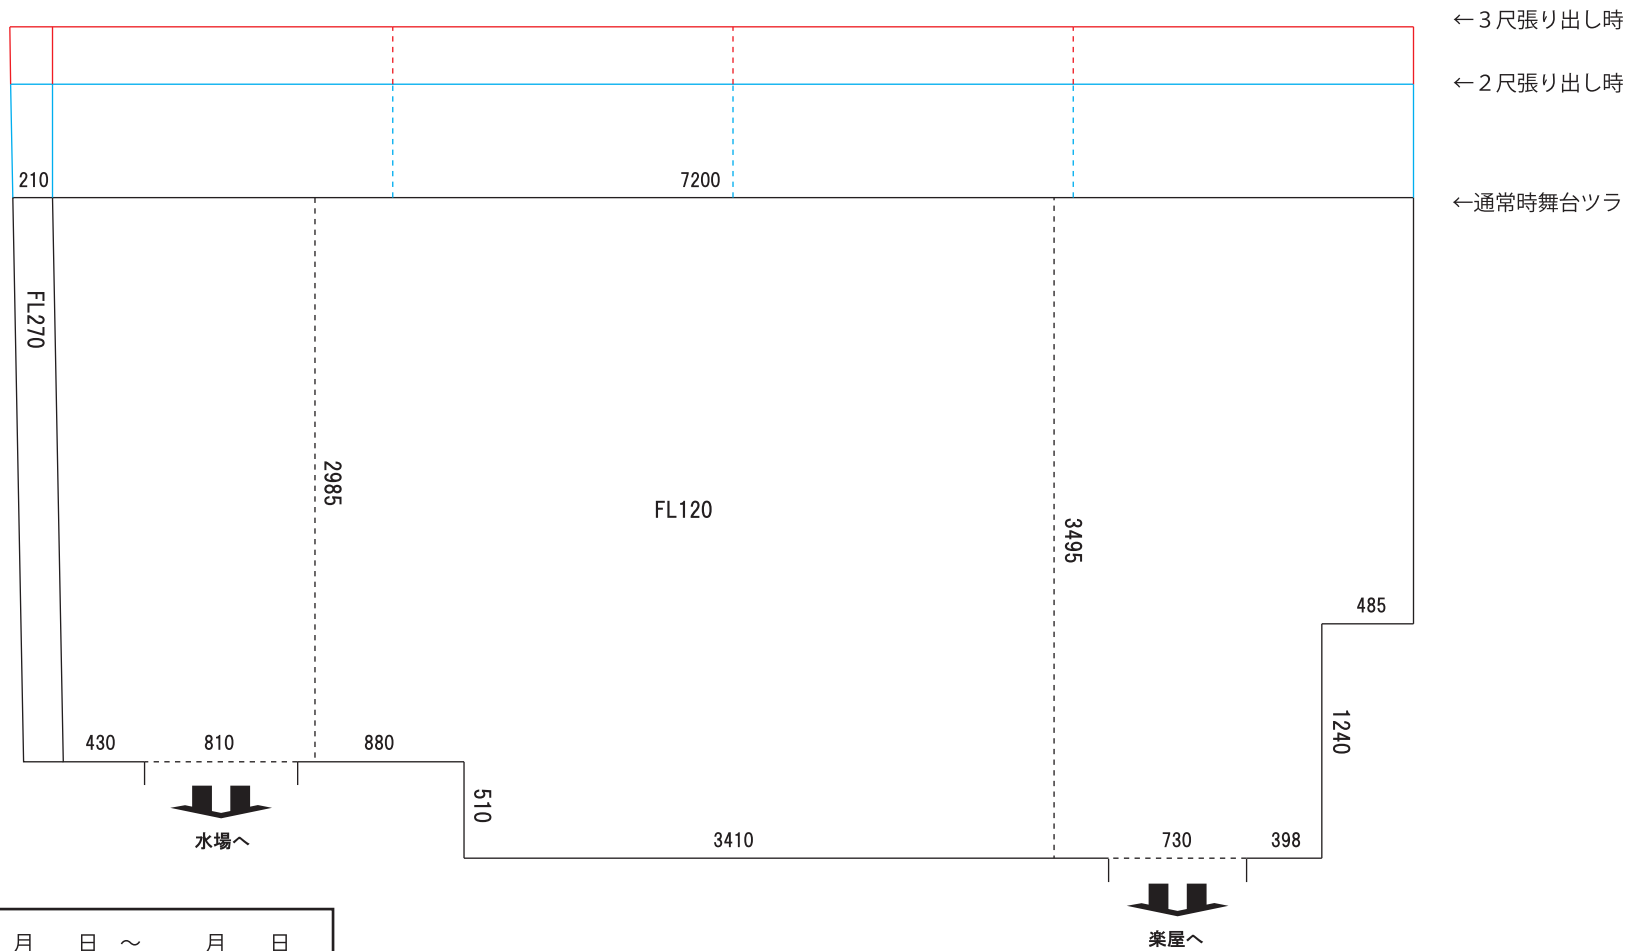

COFRELIO

- SHINJUKU THEATER -

利用期間	年	月	日	~	月	日
団体名						
公演名						

S=1/40